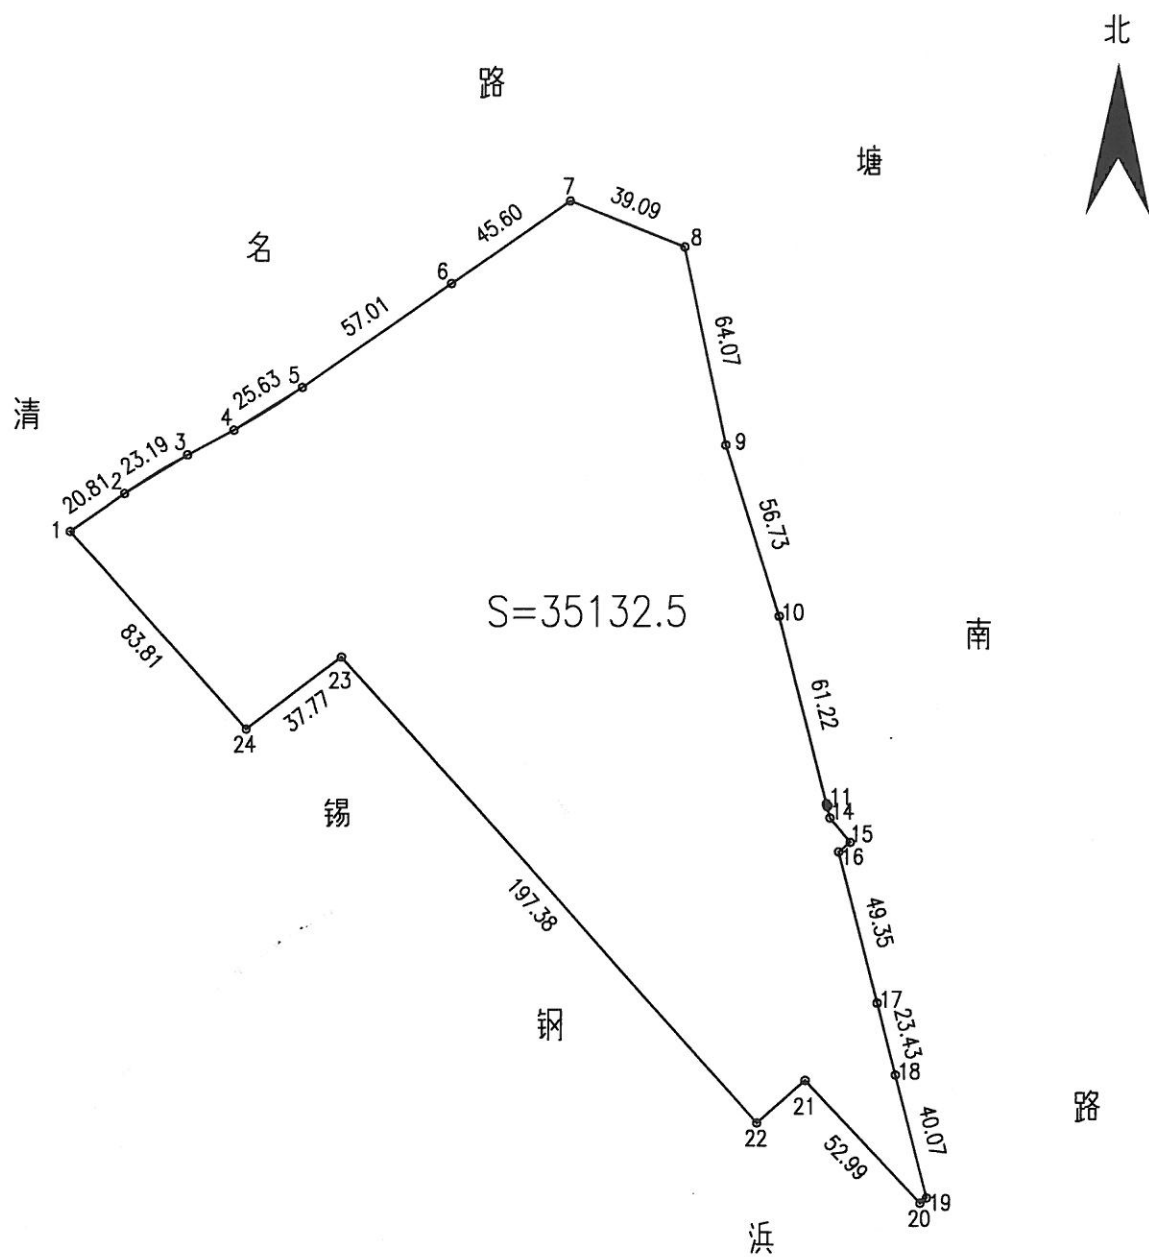

古运河公司锡钢浜地块用地图

绘图日期：2018年11月29日

1:2380

审核日期：

绘图员：陆耀

审核员：何子昆